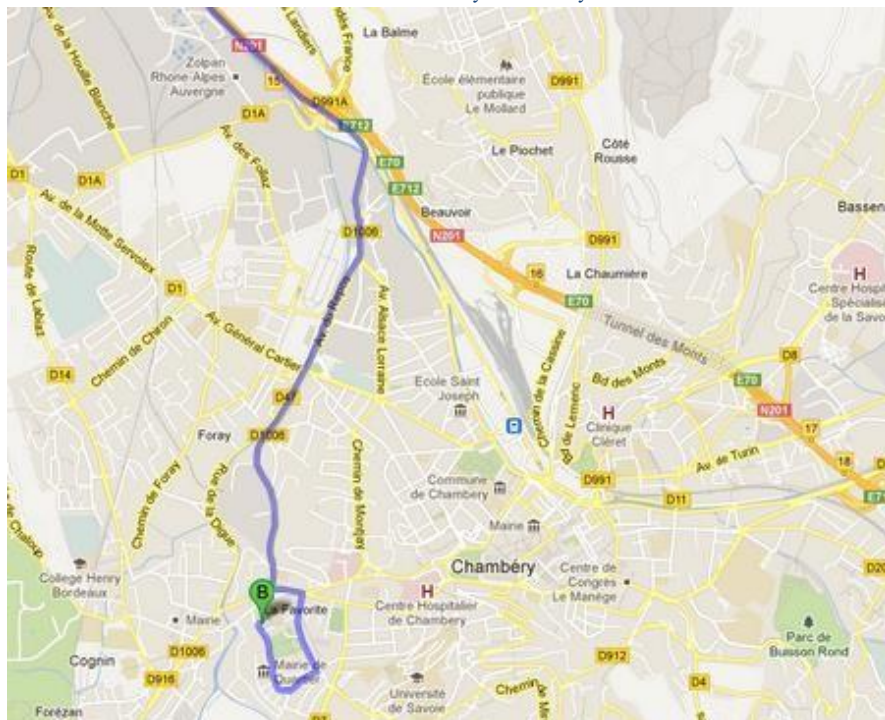

ACCES A L'ADDCAES

Aller à l'ADDCAES, bâtiment Descartes,
259 place René Vair, 73000 Chambéry

EN VOITURE

Depuis Lyon, Grenoble ou
Annecy

Rejoindre la VRU Voie
Rapide Urbaine N 201 qui
traverse Chambéry

1 Prendre la sortie n° 15
**CHAMBERY-
CENTRE VALENCE
COGNIN**

Suivre cette direction sur 3
km

2 Au rond-point prendre la
2^{ème} sortie **AVENUE DE
LYON**

3 Prendre à 200 mètres à
DROITE **AVENUE
GEORGES
CLEMENCEAU**

4 Prendre à 400 mètres à DROITE
RUE ERNEST GRANGEAT

5 Au rond-point, prendre la 1^{ère} sortie
RUE ORADOUR SUR GLANE

6 A 400 mètres à droite la **place
René VAIR** (juste après le CSAB
centre social d'animation du
Biollay) La place est un
parking.

Les locaux de l'**ADDCAES** se
trouvent dans le grand bâtiment
blanc devant la place (une
ancienne école), entrée sous le
préau à gauche puis au
deuxième étage.

De Lyon - Annecy

EN BUS

Ligne A

Direction Université Jacob

Arrêt Clémenceau

[Accédez aux horaires](#)

Puis 200 mètres à pied

Ligne E