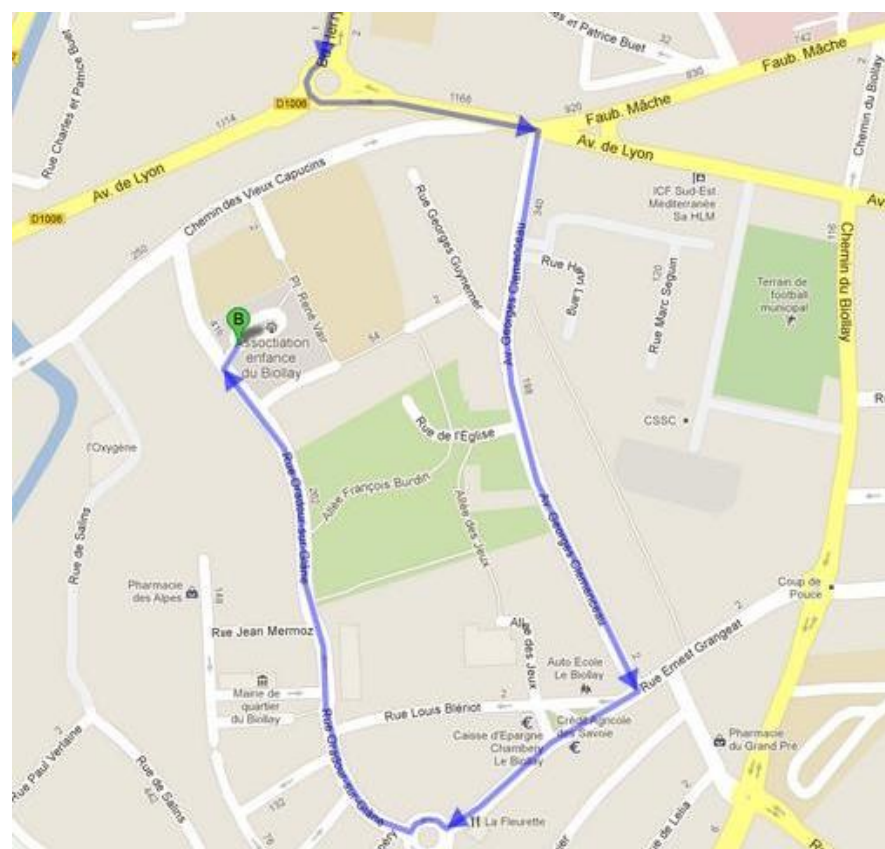

ACCES A L'ADDCAES

Aller à l'ADDCAES, bâtiment Descartes,
259 place René Vair, 73000 Chambéry

EN VOITURE

Depuis Lyon, Grenoble ou
Annecy

Rejoindre la VRU Voie
Rapide Urbaine N 201 qui
traverse Chambéry

1 Prendre la sortie n° 15
**CHAMBERY-
CENTRE VALENCE
COGNIN**

Suivre cette direction sur 3
km

2 Au rond-point prendre la
2^{ème} sortie **AVENUE DE
LYON**

3 Prendre à 200 mètres à
DROITE **AVENUE
GEORGES
CLEMENCEAU**

4 Prendre à 400 mètres à DROITE
RUE ERNEST GRANGEAT

5 Au rond-point, prendre la 1^{ère} sortie
RUE ORADOUR SUR GLANE

6 A 400 mètres à droite la **place
René VAIR** (juste après le CSAB
centre social d'animation du
Biollay) La place est un
parking.

Les locaux de l'**ADDCAES** se
trouvent dans le grand bâtiment
blanc devant la place (une
ancienne école), entrée sous le
préau à gauche puis au
deuxième étage.

De Lyon - Annecy

EN BUS

Ligne A

Direction Université Jacob

Arrêt Clémenceau

[Accédez aux horaires](#)

Puis 200 mètres à pied

Ligne E