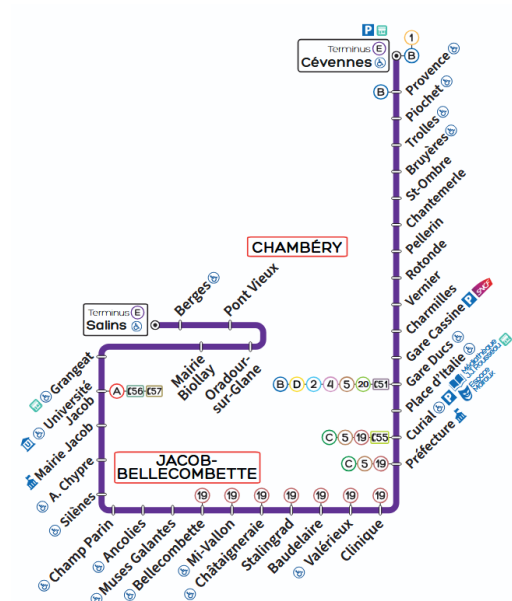

ACCES A L'ADDCAES

Aller à l'ADDCAES, bâtiment Descartes,
259 place René Vair, 73000 Chambéry

EN VOITURE

Depuis Lyon, Grenoble ou
Annecy

Rejoindre la VRU Voie
Rapide Urbaine N 201 qui
traverse Chambéry

1 Prendre la sortie n° 15
**CHAMBERY-
CENTRE VALENCE
COGNIN**

Suivre cette direction sur 3
km

2 Au rond-point prendre la
2^{ème} sortie **AVENUE DE
LYON**

3 Prendre à 200 mètres à
DROITE **AVENUE
GEORGES
CLEMENCEAU**

4 Prendre à 400 mètres à DROITE
RUE ERNEST GRANGEAT

De Lyon - Annecy

EN BUS

Ligne A

Direction Université Jacob

Arrêt Clémenceau

[Accédez aux horaires](#)

Puis 200 mètres à pied

Ligne E

Direction Salins

Arrêt Oradour sur Glane

[Accédez aux horaires](#)

Les locaux de l'**ADDCAES** se trouvent dans le grand bâtiment blanc devant la place (une ancienne école), entrée sous le préau à gauche puis au deuxième étage.