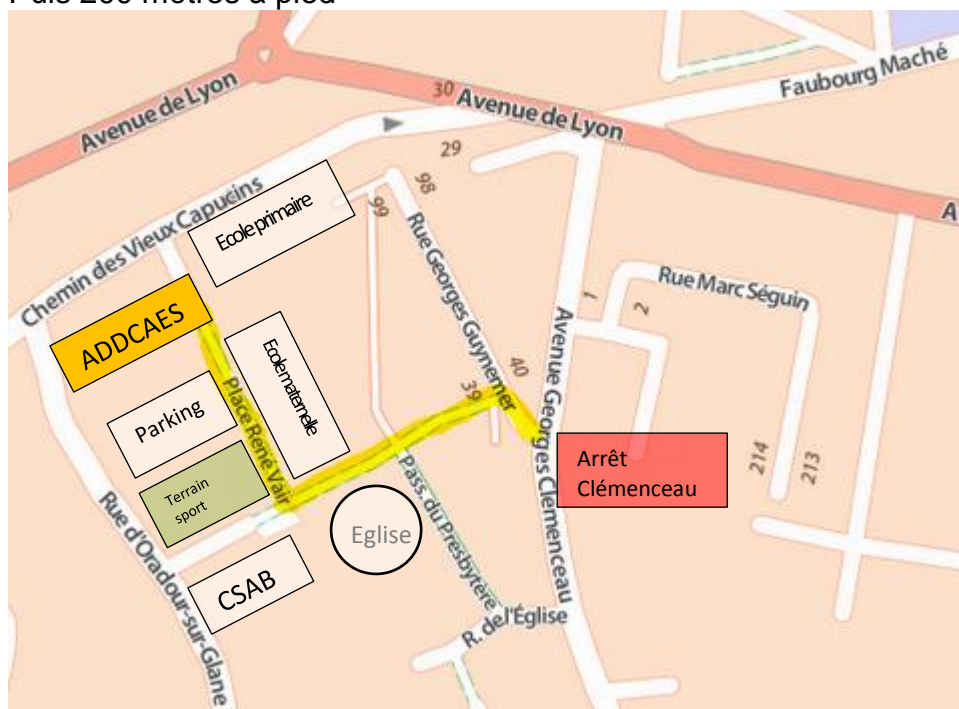

PLAN D'ACCES A L'ADDCAES

259, Place René Vair (le Biollay) à Chambéry 04 79 72 43 49 - 06 50 09 72 27

EN VOITURE

Depuis Lyon, Grenoble ou Annecy
Rejoindre la VRU Voie Rapide Urbaine N 201 qui traverse Chambéry

1 Prendre la sortie n° 15
**CHAMBERY-CENTRE
VALENCE COGNIN**
Suivre cette direction sur 3 km

2 Au rond-point prendre la 2^{ème} sortie **AVENUE DE LYON**

3 Prendre à 200 mètres à DROITE **AVENUE GEORGES CLEMENCEAU**

Dans le grand bâtiment blanc devant la place (une ancienne école) se trouve les locaux de l'**ADDCAES**, entrée sous le préau à gauche puis au deuxième étage.

De Lyon - Annecy

De Grenoble - Albertville

EN BUS

Ligne A

Direction Université Jacob

Arrêt Clémenceau

Puis 200 mètres à pied

Dans le grand bâtiment blanc devant la place (une ancienne école) se trouve les locaux de l'**ADDCAES**, entrée sous le préau à gauche puis au deuxième étage.