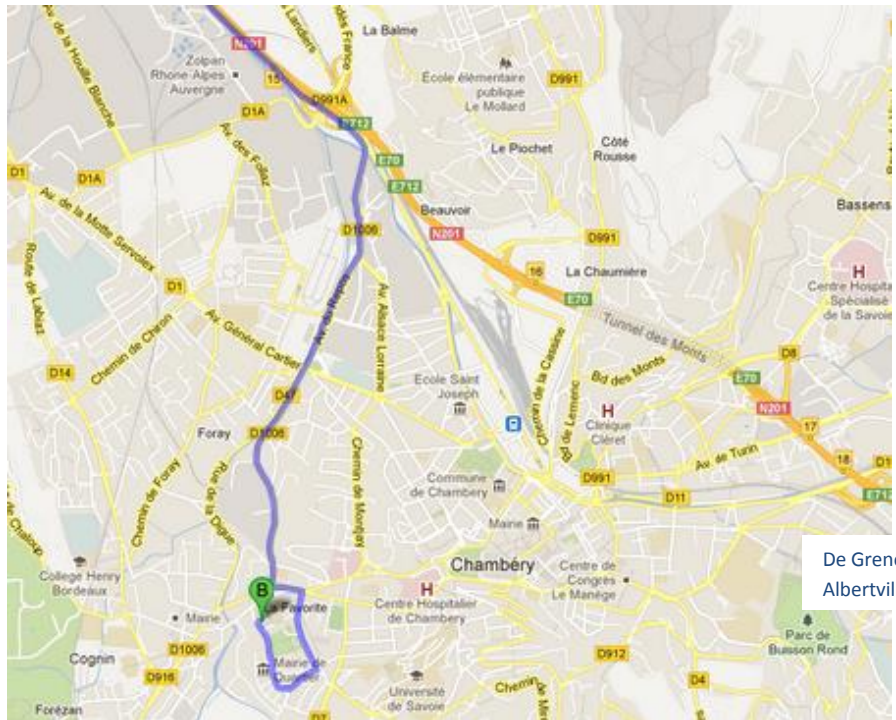

PLAN D'ACCES A L'ADDCAES

259, Place René Vair (le Biollay) à Chambéry 04 79 72 43 49 - 06 50 09 72 27

EN VOITURE

Depuis Lyon, Grenoble ou Annecy
Rejoindre la VRU Voie Rapide Urbaine N 201 qui traverse Chambéry

1 Prendre la sortie n° 15
**CHAMBERY-CENTRE
VALENCE COGNIN**
Suivre cette direction sur 3 km

2 Au rond-point prendre la 2^{ème} sortie **AVENUE DE LYON**

3 Prendre à 200 mètres à DROITE **AVENUE GEORGES CLEMENCEAU**

4 Prendre à 400 mètres à DROITE **RUE ERNEST GRANGEAT**

5 Au rond-point, prendre la 1^{ère} sortie **RUE ORADOUR SUR GLANE**

6 A 400 mètres à droite la **place René VAIR** (juste après le CSAB centre social d'animation du Biollay) La place est un parking.

Dans le grand bâtiment blanc devant la place (une ancienne école) se trouve les locaux de l'**ADDCAES**, entrée sous le préau à gauche puis au deuxième étage.

De Lyon - Annecy

De Grenoble - Albertville

EN BUS