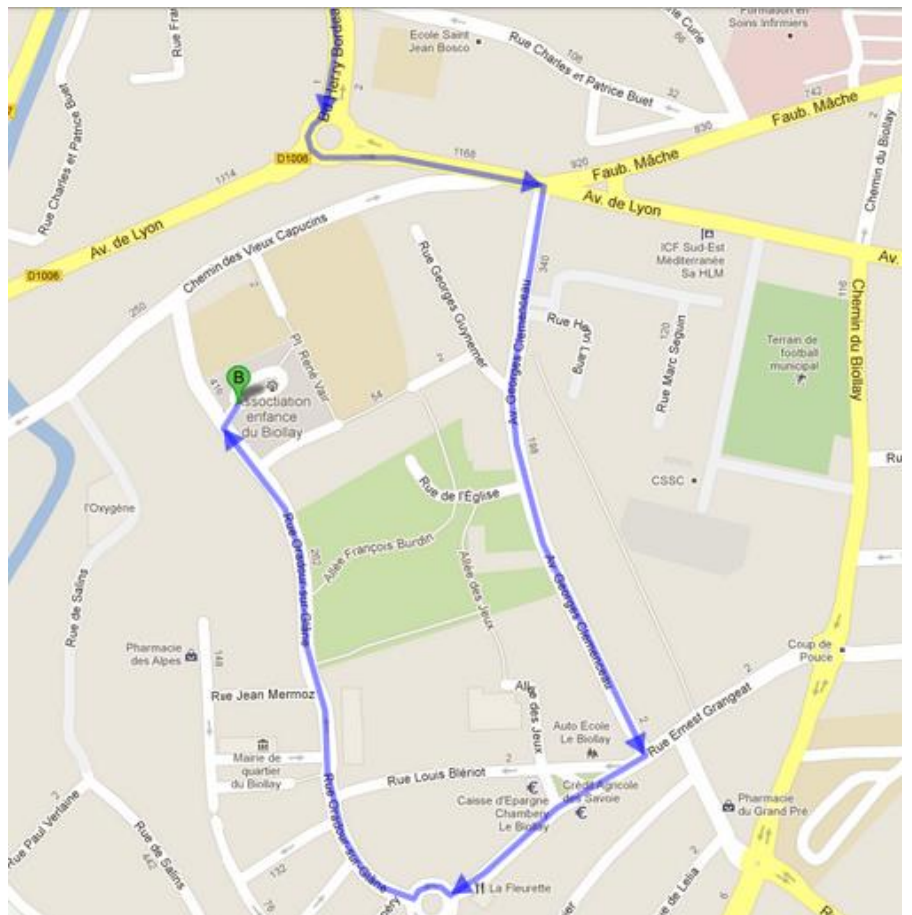

PLAN D'ACCES A L'ADDCAES

259, Place René Vair (le Biollay) à Chambéry 04 79 72 43 49 - 06 50 09 72 27

EN VOITURE

Depuis Lyon, Grenoble ou Annecy
Rejoindre la VRU Voie Rapide Urbaine N 201 qui traverse Chambéry

1 Prendre la sortie n° 15
**CHAMBERY-CENTRE
VALENCE COGNIN**
Suivre cette direction sur 3 km

2 Au rond-point prendre la 2ème sortie **AVENUE DE LYON**

3 Prendre à 200 mètres à DROITE **AVENUE GEORGES CLEMENCEAU**

4 Prendre à 400 mètres à DROITE **RUE ERNEST GRANGEAT**

5 Au rond-point, prendre la 1ère sortie **RUE ORADOUR SUR GLANE**

6 A 400 mètres à droite la **place René VAIR** (juste après le CSAB centre social d'animation du Biollay) La place est un parking.

Dans le grand bâtiment blanc devant la place (une ancienne école) se trouve les locaux de l'**ADDCAES**, entrée sous le préau à gauche puis au deuxième étage.

De Lyon - Annecy

De Grenoble - Albertville